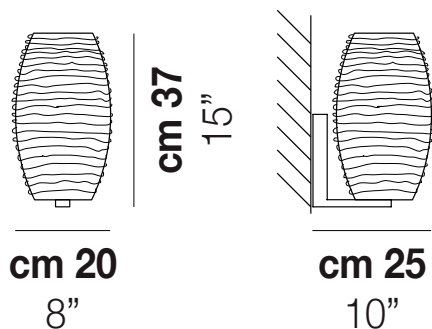

## DAMASCO AP G

### SORGENTI LUMINOSE

E27 1x77w 220-240V 50/60 Hz E27

VOLUME Mc 0,08  
 PESO LORDO Kg 6,1  
 PESO NETTO Kg 4,2

download risorse