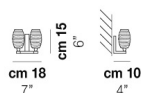

DAMASCO AP 2B P

DATI TECNICI:

CERTIFICAZIONI:

SORGENTI LUMINOSE

ALO → 2x60w 220-240V 50/60 Hz G9

VOLUME Mc 0,05
PESO LORDO Kg 3,1
PESO NETTO Kg 1,61

download risorse

FINITURA DEL DIFFUSORE

CR/AM

CR/BC

CR/CR

CR/NE

FINITURA MONTATURA

NI

ALTRE VERSIONI DISPONIBILI

clicca sul disegno per accedere alla pagina web della relativa product sheet

DAMAS AP 1A P

DAMAS AP 2A P

DAMAS AP G