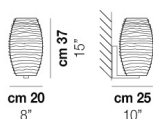

DAMASCO AP 2B P

DATI TECNICI:

CERTIFICAZIONI:

SORGENTI LUMINOSE

ALO → 2x60w 220-240V 50/60 Hz G9

VOLUME Mc 0,05
 PESO LORDO Kg 3,1
 PESO NETTO Kg 1,61

download risorse

FINITURA DEL DIFFUSORE

DAMAS AP 1A P

DAMAS AP 2A P

DAMAS AP G