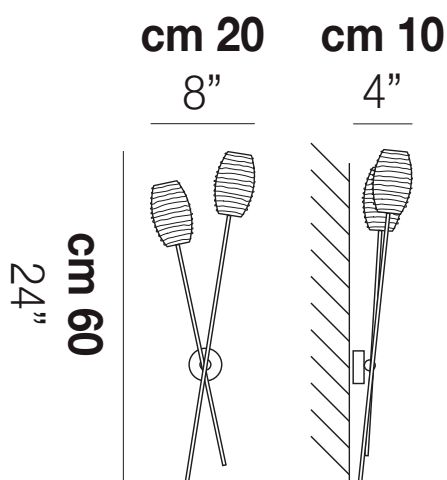

DAMASCO AP 2B P

DATI TECNICI:

CERTIFICAZIONI:

SORGENTI LUMINOSE

ALO → 2x60w 220-240V 50/60 Hz G9

VOLUME Mc 0,05
 PESO LORDO Kg 3,1
 PESO NETTO Kg 1,61

download risorse

FINITURA DEL DIFFUSORE