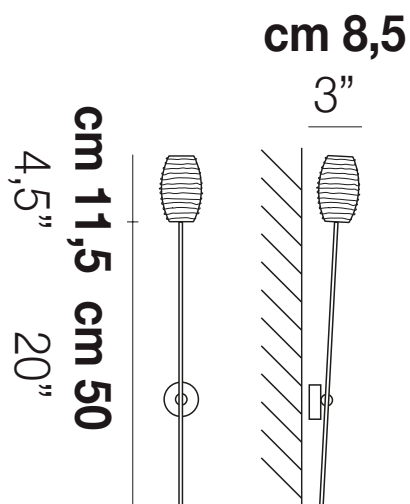

DAMASCO AP 1B P

DATI TECNICI:

CERTIFICAZIONI:

SORGENTI LUMINOSE

ALO	1x60w	220-240V 50/60 Hz	G9
-----	-------	----------------------	----

VOLUME	Mc 0,05
PESO LORDO	Kg 2,4
PESO NETTO	Kg 1

download risorse

FINITURA DEL DIFFUSORE