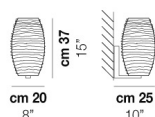

DAMAS AP 2A P