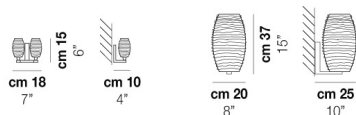

DAMAS AP 2A P

DAMAS AP G