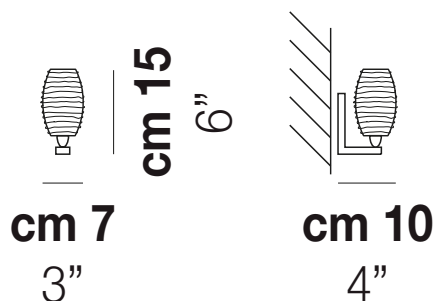

DAMASCO AP 1A P

DATI TECNICI:

CERTIFICAZIONI:

SORGENTI LUMINOSE

ALO	⇒	1x60w	220-240V 50/60 Hz	G9
-----	---	-------	----------------------	----

VOLUME	Mc 0,01
PESO LORDO	Kg 1,19
PESO NETTO	Kg 0,65

download risorse