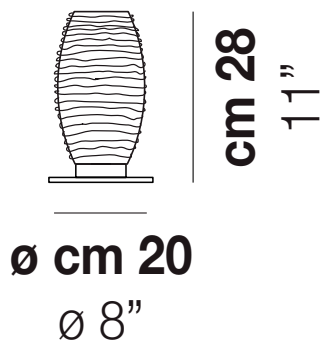

DAMASCO LT M

DATI TECNICI:

CERTIFICAZIONI:

SORGENTI LUMINOSE

E27 1x77w 220-240V 50/60 Hz E27

VOLUME Mc 0,09
 PESO LORDO Kg 7,5
 PESO NETTO Kg 5,4

download risorse

FINITURA DEL DIFFUSORE