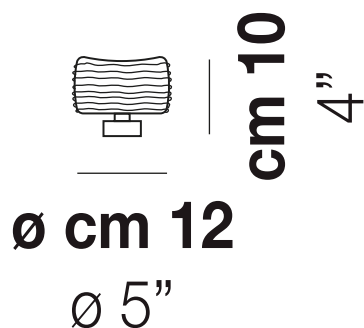

DAMASCO LT C

DATI TECNICI:

CERTIFICAZIONI:

SORGENTI LUMINOSE

ALO	1x60w	220-240V 50/60 Hz	G9
-----	-------	----------------------	----

VOLUME	Mc 0,02
PESO LORDO	Kg 2
PESO NETTO	Kg 1

download risorse

FINITURA DEL DIFFUSORE