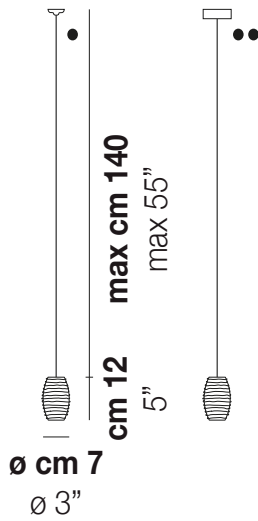

DAMASCO SP P

DATI TECNICI:

CERTIFICAZIONI:

SORGENTI LUMINOSE

ALD	1x60w	220-240V 50/60 Hz
LED A	1x5w	220-240V 50/60 Hz

G9

LED 5W - (DRIVER INCLUSO) - 2700K - 600 LUMENS - DIMMERABILE

VOLUME	Mc 0,01
PESO LORDO	Kg 1,1
PESO NETTO	Kg 0,5