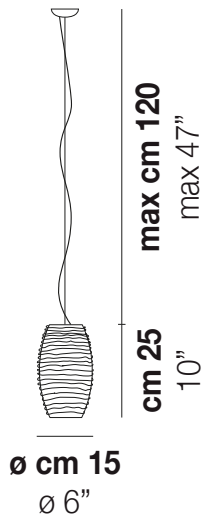

## DAMASCO SP M

ø cm 15  
ø 6"