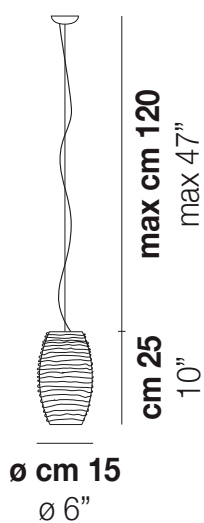

DAMASCO SP M

ø cm 15
ø 6"

DATI TECNICI:

CERTIFICAZIONI:

SORGENTI LUMINOSE

E27	1x77w	220-240V 50/60 Hz
LED C 3.280 Tm 2.700K	1x5w	220-240V 50/60 Hz

E27

LED 5W - (DRIVER INCLUSO) - 2700K - 600 LUMENS - DIMMERABILE

VOLUME	Mc 0,08
PESO LORDO	Kg 6,9
PESO NETTO	Kg 4,5

download risorse

FINITURA DEL DIFFUSORE

CR/AM

CR/CR

FINITURA MONTATURA

NI

ALTRE VERSIONI DISPONIBILI