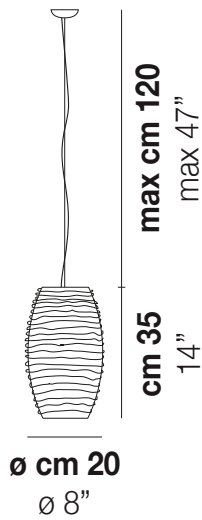

DAMASCO

Design PAOLO CREPAX

DAMASCO SP G

DAMASSP G

Collezione realizzata con la tecnica bozzolo, in cui l'originale decoro diventa un vero e proprio materiale: la sovrapposizione di fili di vetro fuso a creare una texture in rilievo. Damasco è una delle creazioni di più lungo successo, che vede nel tempo versioni sempre nuove.

DAMASSP G

DAMASCO SP G

DATI TECNICI:

CERTIFICAZIONI:

SORGENTI LUMINOSE

E27	1x77w	220-240V 50/60 Hz
LED C 3.280 Tm 2.700K	1x5w	220-240V 50/60 Hz

E27

LED 5W - (DRIVER INCLUSO) - 2700K - 600 LUMENS - DIMMERABILE

VOLUME	Mc 0,08
PESO LORDO	Kg 6,9
PESO NETTO	Kg 5

download risorse

FINITURA DEL DIFFUSORE

CR/AM CR/BC CR/CR CR/NE

FINITURA MONTATURA

NI

ALTRE VERSIONI DISPONIBILI

clicca sul disegno per accedere alla pagina web della relativa product sheet