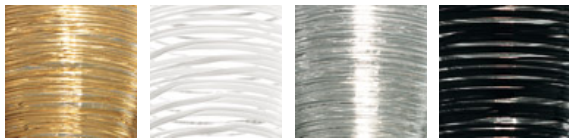

E27

LED 5W - (DRIVER INCLUSO) - 2700K - 600 LUMENS - DIMMERABILE

| | |
|------------|---------|
| VOLUME | Mc 0,08 |
| PESO LORDO | Kg 6,9 |
| PESO NETTO | Kg 5 |

download risorse

FINITURA DEL DIFFUSORE

CR/AM CR/BC CR/CR CR/NE