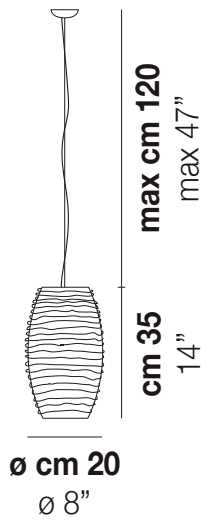

DAMASCO

Design PAOLO CREPAX

DAMASCO SP G

DAMASSP G

Collezione realizzata con la tecnica bozzolo, in cui l'originale decoro diventa un vero e proprio materiale: la sovrapposizione di fili di vetro fuso a creare una texture in rilievo. Damasco è una delle creazioni di più lungo successo, che vede nel tempo versioni sempre nuove.

DAMASSP G

DAMASCO SP G

DATI TECNICI:

CERTIFICAZIONI:

SORGENTI LUMINOSE

| | | |
|-----------------------------|-------|----------------------|
| E27 | 1x77w | 220-240V 50/60 Hz |
| LED C 3.280 Tm 2.700K | 1x5w | 220-240V 50/60 Hz |

E27

LED 5W - (DRIVER INCLUSO) - 2700K - 600 LUMENS - DIMMERABILE

| | |
|------------|---------|
| VOLUME | Mc 0,08 |
| PESO LORDO | Kg 6,9 |
| PESO NETTO | Kg 5 |

download risorse

FINITURA DEL DIFFUSORE

CR/AM CR/BC CR/CR CR/NE