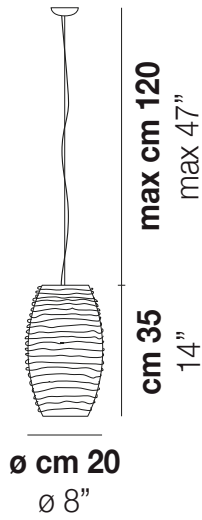

DAMASCO

Design PAOLO CREPAX

DAMASCO SP G

DAMASSP G

Collezione realizzata con la tecnica bozzolo, in cui l'originale decoro diventa un vero e proprio materiale: la sovrapposizione di fili di vetro fuso a creare una texture in rilievo. Damasco è una delle creazioni di più lungo successo, che vede nel tempo versioni sempre nuove.

DAMASSP G

DAMASCO SP G

DATI TECNICI:

CERTIFICAZIONI:

SORGENTI LUMINOSE

E27 1x77w 220-240V 50/60 Hz

E27

LED C 1x5w 220-240V 50/60 Hz

LED 5W - (DRIVER INCLUSO) - 2700K - 600 LUMENS - DIMMERABILE

VOLUME Mc 0,08

PESO LORDO Kg 6,9

PESO NETTO Kg 5

download risorse

FINITURA DEL DIFFUSORE

CR/AM

CR/BC