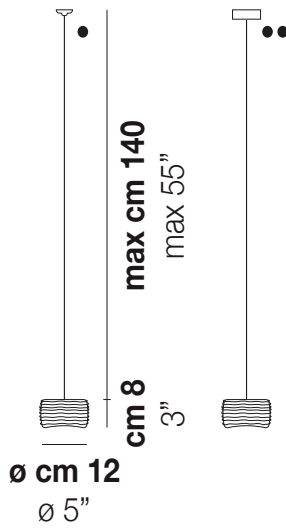

DAMASCO SP C

DATI TECNICI:

CERTIFICAZIONI:

SORGENTI LUMINOSE

ALO	1x60w	220-240V 50/60 Hz
LED B 5.280 Tm 2.700K	1x5w	220-240V 50/60 Hz

G9

LED 5W - (DRIVER INCLUSO) - 2700K - 600 LUMENS - DIMMERABILE

VOLUME	Mc 0,01
PESO LORDO	Kg 1,3
PESO NETTO	Kg 0,79