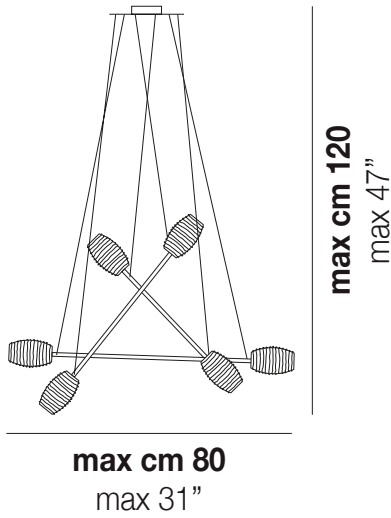

## DAMASCO SP 6 P

### SORGENTI LUMINOSE

VOLUME            Mc 0,13  
PESO LORDO        Kg 7,3  
PESO NETTO        Kg 4,1

download risorse