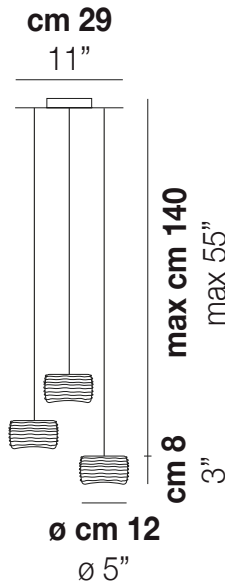

## DAMASCO SP 3 C

### DATI TECNICI:

### SORGENTI LUMINOSE

ALO 3x60w 220-240V 50/60 Hz G9

VOLUME Mc 0,05  
PESO LORDO Kg 4,5  
PESO NETTO Kg 3,4

download risorse

### ALTRE VERSIONI DISPONIBILI

clicca sul disegno per accedere alla pagina web della relativa product sheet

DAMAS SP 3 P

DAMAS SP 36 C

DAMAS SP 4 C

DAMAS SP 5 C

DAMAS SP 5 P

DAMAS SP 6 P