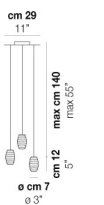

ALTRE VERSIONI DISPONIBILI

clicca sul disegno per accedere alla pagina web della relativa product sheet

DAMAS SP 3 P