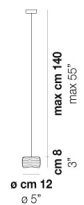

### SORGENTI LUMINOSE

ALO 3x60w 220-240V 50/60 Hz G9

VOLUME Mc 0,05  
PESO LORDO Kg 4,5  
PESO NETTO Kg 3,4

download risorse

### ALTRE VERSIONI DISPONIBILI

clicca sul disegno per accedere alla pagina web della relativa product sheet

DAMAS SP 3 P

DAMAS SP 36 C

DAMAS SP 4 C

DAMAS SP 5 C

DAMAS SP 5 P

DAMAS SP 6 P