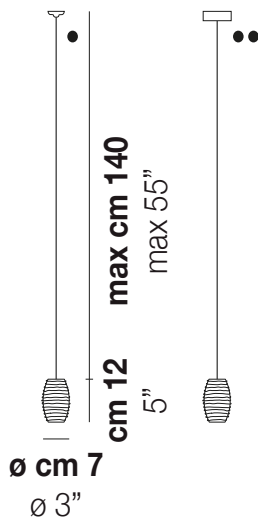

DAMASCO SP P

DATI TECNICI:

CERTIFICAZIONI:

SORGENTI LUMINOSE

ALD	1x60w	220-240V 50/60 Hz
LED A	1x5w	220-240V 50/60 Hz

G9

LED 5W - (DRIVER INCLUSO) - 2700K - 600 LUMENS - DIMMERABILE

VOLUME	Mc 0,01
PESO LORDO	Kg 1,1
PESO NETTO	Kg 0,5