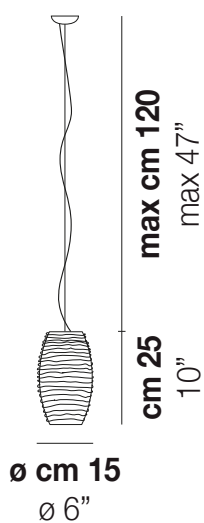

DAMASCO SP M

DATI TECNICI:

CERTIFICAZIONI:

SORGENTI LUMINOSE

E27	1x77w	220-240V 50/60 Hz
LED C 5.280 Tm 2.700K	1x5w	220-240V 50/60 Hz

E27

LED 5W - (DRIVER INCLUSO) - 2700K - 600 LUMENS - DIMMERABILE

VOLUME	Mc 0,08
PESO LORDO	Kg 6,9
PESO NETTO	Kg 4,5