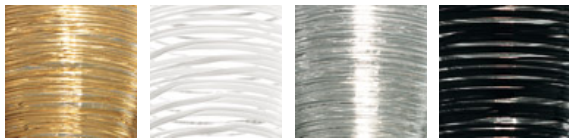

FINITURA DEL DIFFUSORE

CR/AM CR/BC CR/CR CR/NE