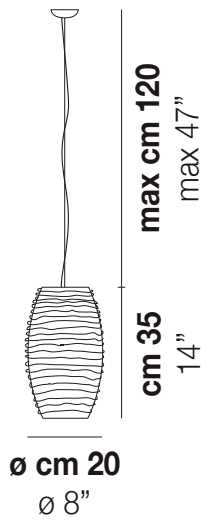

DAMASCO SP G