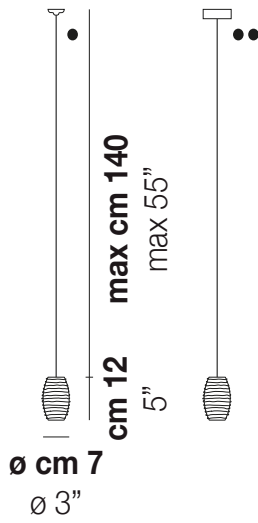

DAMASCO SP P

DATI TECNICI:

CERTIFICAZIONI:

SORGENTI LUMINOSE

ALD	1x60w	220-240V 50/60 Hz
LED A	1x5w	220-240V 50/60 Hz

G9

LED 5W - (DRIVER INCLUSO) - 2700K - 600 LUMENS - DIMMERABILE

VOLUME	Mc 0,01
PESO LORDO	Kg 1,1
PESO NETTO	Kg 0,5