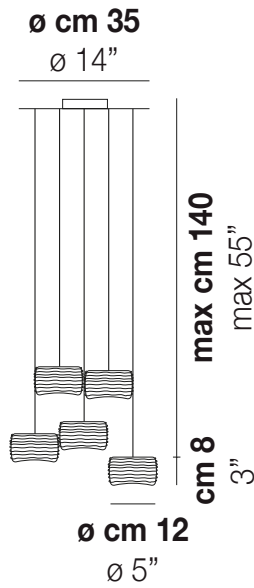

DAMASCO SP 5 C

DATI TECNICI:

CERTIFICAZIONI:

SORGENTI LUMINOSE

ALO	5x60w	220-240V 50/60 Hz	G9
-----	-------	----------------------	----

VOLUME	Mc 0,07
PESO LORDO	Kg 6
PESO NETTO	Kg 3,7

download risorse

FINITURA DEL DIFFUSORE

CR/AM CR/BC CR/CR CR/NE

FINITURA MONTATURA

NI

ALTRE VERSIONI DISPONIBILI

clicca sul disegno per accedere alla pagina web della relativa product sheet