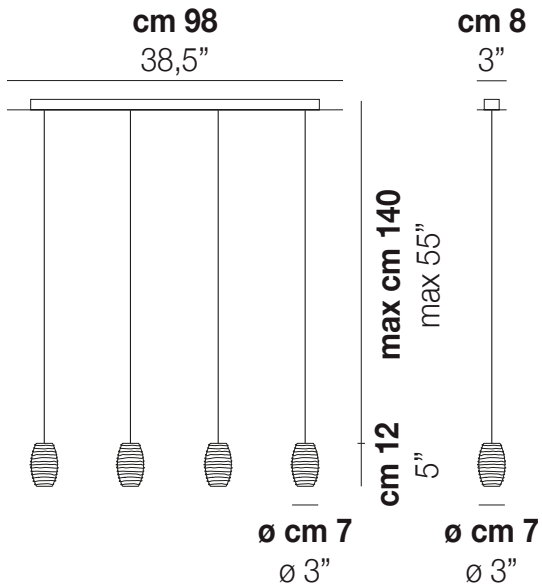

## DAMASCO SP 4 P

### SORGENTI LUMINOSE

ALD	4x60w	220-240V 50/60 Hz	G9
-----	-------	----------------------	----

VOLUME	Mc 0,11
PESO LORDO	Kg 6,8
PESO NETTO	Kg 3,7

download risorse