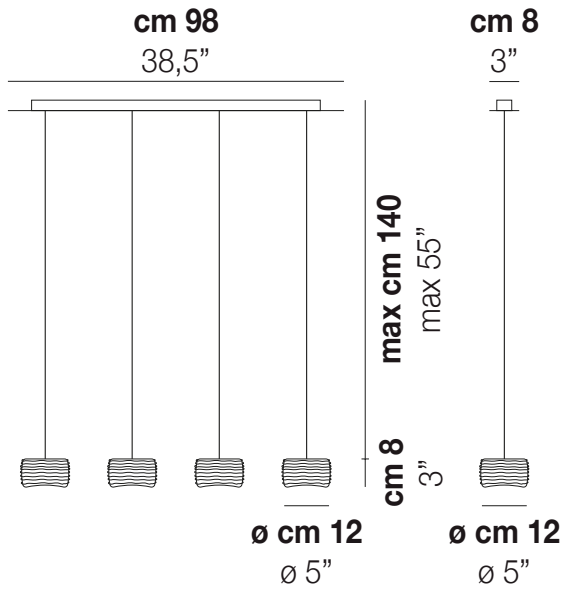

## DAMASCO SP 4 C

### SORGENTI LUMINOSE

ALO 4x60w 220-240V 50/60 Hz G9

VOLUME Mc 0,11  
PESO LORDO Kg 8,59  
PESO NETTO Kg 5,31

download risorse