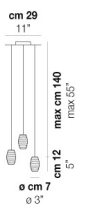

DAMASCO SP 36 C

DATI TECNICI:

CERTIFICAZIONI:

SORGENTI LUMINOSE

ALO 36x60w 220-240V 50/60 Hz G9

VOLUME Mc 0,53
 PESO LORDO Kg 0
 PESO NETTO Kg 0

download risorse

FINITURA DEL DIFFUSORE

CR/AM CR/BC CR/CR

FINITURA MONTATURA

NI

ALTRE VERSIONI DISPONIBILI

clicca sul disegno per accedere alla pagina web della relativa product sheet

DAMAS SP 3 C

DAMAS SP 3 P

DAMAS SP 4 C