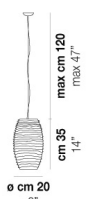

DAMASCO SP 36 C

DATI TECNICI:

CERTIFICAZIONI:

SORGENTI LUMINOSE

ALO 36x60w 220-240V 50/60 Hz G9

VOLUME Mc 0,53
 PESO LORDO Kg 0
 PESO NETTO Kg 0

download risorse

FINITURA DEL DIFFUSORE

DAMAS SP 5 C

DAMAS SP 5 P

DAMAS SP 6 P

DAMAS SP C

DAMAS SP G

DAMAS SP M

DAMAS SP P