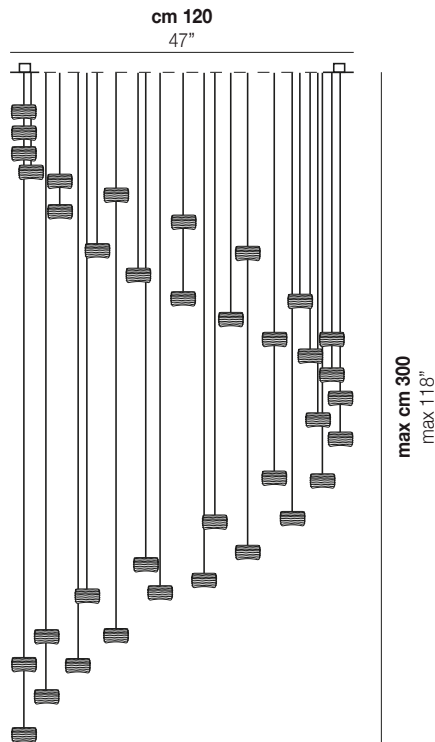

DAMASCO SP 36 C

DATI TECNICI:

CERTIFICAZIONI:

SORGENTI LUMINOSE

ALO 36x60w 220-240V 50/60 Hz G9

VOLUME Mc 0,53
 PESO LORDO Kg 0
 PESO NETTO Kg 0

download risorse

FINITURA DEL DIFFUSORE

CR/AM CR/BC CR/CR

FINITURA MONTATURA

NI

ALTRE VERSIONI DISPONIBILI

clicca sul disegno per accedere alla pagina web della relativa product sheet

DAMAS SP 3 C

DAMAS SP 3 P

DAMAS SP 4 C

DAMAS SP 5 C

DAMAS SP 5 P

DAMAS SP 6 P

DAMAS SP C

DAMAS SP G

DAMAS SP M

DAMAS SP P