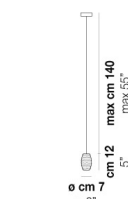

DAMASCO SP 36 C

DATI TECNICI:

CERTIFICAZIONI:

SORGENTI LUMINOSE

ALO 36x60w 220-240V 50/60 Hz G9

VOLUME Mc 0,53
 PESO LORDO Kg 0
 PESO NETTO Kg 0

download risorse

FINITURA DEL DIFFUSORE

DAMAS SP 5 C

DAMAS SP 5 P

DAMAS SP 6 P

DAMAS SP C

DAMAS SP G

DAMAS SP M

DAMAS SP P