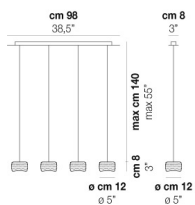

DAMASCO SP 36 C

DATI TECNICI:

CERTIFICAZIONI:

SORGENTI LUMINOSE

ALO 36x60w 220-240V 50/60 Hz G9

VOLUME Mc 0,53
 PESO LORDO Kg 0
 PESO NETTO Kg 0

download risorse

FINITURA DEL DIFFUSORE

CR/AM CR/BC CR/CR

FINITURA MONTATURA

NI

ALTRE VERSIONI DISPONIBILI

clicca sul disegno per accedere alla pagina web della relativa product sheet

DAMAS SP 3 C

DAMAS SP 3 P

DAMAS SP 4 C