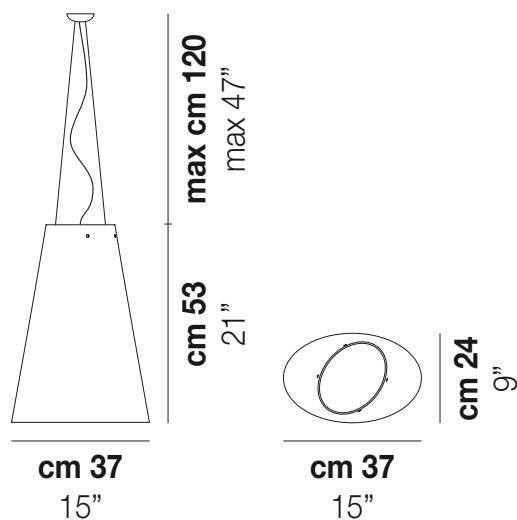

CLEO SP G

DATI TECNICI:

CERTIFICAZIONI:

SORGENTI LUMINOSE

E27 1x77w 220-240V 50/60 Hz

E27

LED C 1x5w 220-240V 50/60 Hz

LED 5W - (DRIVER INCLUSO) - 2700K - 600 LUMENS - DIMMERABILE

VOLUME Mc 0,2

PESO LORDO Kg 12

PESO NETTO Kg 10

download risorse

FINITURA DEL DIFFUSORE

BC/AV

BC/LU

FINITURA MONTATURA