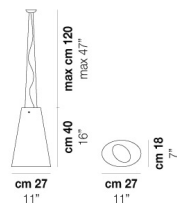

ALTRE VERSIONI DISPONIBILI

clicca sul disegno per accedere alla pagina web della relativa product sheet