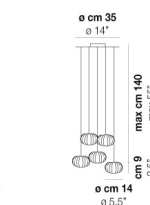

DIAMANTE SP G

DATI TECNICI:

CERTIFICAZIONI:

SORGENTI LUMINOSE

E27 1x77W 220-240V 50/60 Hz E27

VOLUME Mc 0,07
 PESO LORDO Kg 7,5
 PESO NETTO Kg 5,8

download risorse

FINITURA DEL DIFFUSORE

AM

CR

FINITURA MONTATURA

NI

ALTRE VERSIONI DISPONIBILI

clicca sul disegno per accedere alla pagina web della relativa product sheet

DIAMA SP 1

DIAMA SP 3

DIAMA SP 36

DIAMA SP 4

DIAMA SP 5

DIAMA SP 50