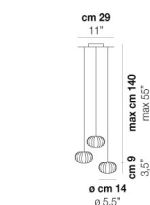

DIAMANTE SP G

DATI TECNICI:

CERTIFICAZIONI:

SORGENTI LUMINOSE

E27 1x77W 220-240V 50/60 Hz E27

VOLUME Mc 0,07
 PESO LORDO Kg 7,5
 PESO NETTO Kg 5,8

download risorse

FINITURA DEL DIFFUSORE

AM

CR

FINITURA MONTATURA

NI

ALTRE VERSIONI DISPONIBILI

clicca sul disegno per accedere alla pagina web della relativa product sheet

DIAMA SP 1

DIAMA SP 3