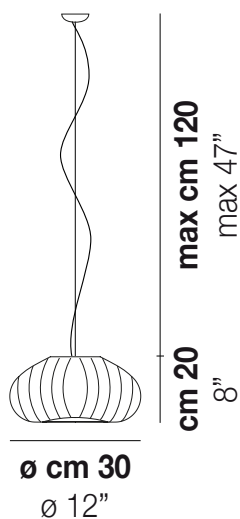

DIAMANTE SP G

DATI TECNICI:

CERTIFICAZIONI:

SORGENTI LUMINOSE

E27 1x77W 220-240V 50/60 Hz E27

VOLUME Mc 0,07
 PESO LORDO Kg 7,5
 PESO NETTO Kg 5,8

download risorse

FINITURA DEL DIFFUSORE

AM

CR

FINITURA MONTATURA

NI

ALTRE VERSIONI DISPONIBILI

clicca sul disegno per accedere alla pagina web della relativa product sheet

DIAMA SP 1

DIAMA SP 3

DIAMA SP 36

DIAMA SP 4

DIAMA SP 5

DIAMA SP 50