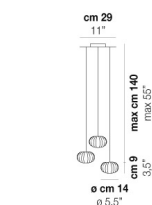

DIAMANTE SP G

DATI TECNICI:

CERTIFICAZIONI:

SORGENTI LUMINOSE

E27 1x77W 220-240V 50/60 Hz E27

VOLUME Mc 0,07
 PESO LORDO Kg 7,5
 PESO NETTO Kg 5,8

download risorse

FINITURA DEL DIFFUSORE

AM

CR

FINITURA MONTATURA

NI

ALTRE VERSIONI DISPONIBILI

clicca sul disegno per accedere alla pagina web della relativa product sheet

DIAMA SP 1

DIAMA SP 3

DIAMA SP 36

DIAMA SP 4

DIAMA SP 5

DIAMA SP 50