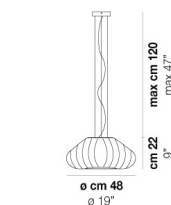

DIAMANTE SP G

DATI TECNICI:

CERTIFICAZIONI:

SORGENTI LUMINOSE

E27 1x77W 220-240V 50/60 Hz E27

VOLUME Mc 0,07
 PESO LORDO Kg 7,5
 PESO NETTO Kg 5,8

download risorse

FINITURA DEL DIFFUSORE

AM

CR

FINITURA MONTATURA

NI

ALTRE VERSIONI DISPONIBILI

clicca sul disegno per accedere alla pagina web della relativa product sheet

DIAMA SP 1

DIAMA SP 3

DIAMA SP 36

DIAMA SP 4

DIAMA SP 5

DIAMA SP 50