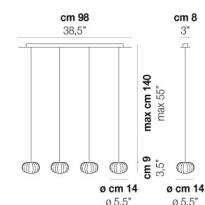

DIAMANTE SP G

DATI TECNICI:

CERTIFICAZIONI:

SORGENTI LUMINOSE

E27 1x77W 220-240V 50/60 Hz E27

VOLUME Mc 0,07
PESO LORDO Kg 7,5
PESO NETTO Kg 5,8

download risorse

FINITURA DEL DIFFUSORE

AM

CR

FINITURA MONTATURA

NI

ALTRE VERSIONI DISPONIBILI

clicca sul disegno per accedere alla pagina web della relativa product sheet

DIAMA SP 4