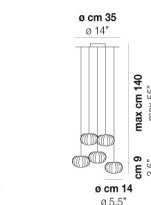

DIAMANTE SP G

DATI TECNICI:

CERTIFICAZIONI:

SORGENTI LUMINOSE

E27 1x77W 220-240V 50/60 Hz E27

VOLUME Mc 0,07
 PESO LORDO Kg 7,5
 PESO NETTO Kg 5,8

download risorse

FINITURA DEL DIFFUSORE

AM

CR

FINITURA MONTATURA

NI

ALTRE VERSIONI DISPONIBILI

clicca sul disegno per accedere alla pagina web della relativa product sheet

DIAMA SP 1

DIAMA SP 3

DIAMA SP 36

DIAMA SP 4

DIAMA SP 5

DIAMA SP 50