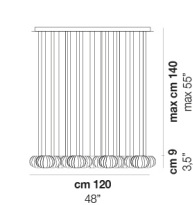

DIAMANTE SP G

DATI TECNICI:

CERTIFICAZIONI:

SORGENTI LUMINOSE

E27 1x77W 220-240V 50/60 Hz E27

VOLUME Mc 0,07
 PESO LORDO Kg 7,5
 PESO NETTO Kg 5,8

download risorse

FINITURA DEL DIFFUSORE

AM

CR

FINITURA MONTATURA

NI

ALTRE VERSIONI DISPONIBILI

clicca sul disegno per accedere alla pagina web della relativa product sheet

DIAMA SP 1

DIAMA SP 3