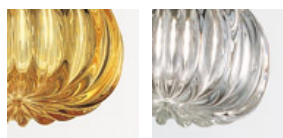

DIAMANTE SP G

DATI TECNICI:

CERTIFICAZIONI:

SORGENTI LUMINOSE

E27 1x77W 220-240V 50/60 Hz E27

VOLUME Mc 0,07
 PESO LORDO Kg 7,5
 PESO NETTO Kg 5,8

download risorse

FINITURA DEL DIFFUSORE

AM

CR

FINITURA MONTATURA

NI

ALTRE VERSIONI DISPONIBILI

clicca sul disegno per accedere alla pagina web della relativa product sheet

DIAMA SP 1

DIAMA SP 3