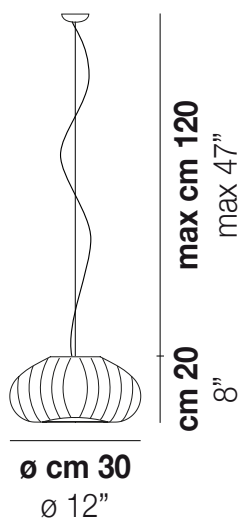

## DIAMANTE SP G

### SORGENTI LUMINOSE

E27 1x77W 220-240V 50/60 Hz E27

VOLUME Mc 0,07  
 PESO LORDO Kg 7,5  
 PESO NETTO Kg 5,8

download risorse

### ALTRE VERSIONI DISPONIBILI

clicca sul disegno per accedere alla pagina web della relativa product sheet

DIAMA SP 1

DIAMA SP 3

DIAMA SP 36

DIAMA SP 4

DIAMA SP 5

DIAMA SP 50