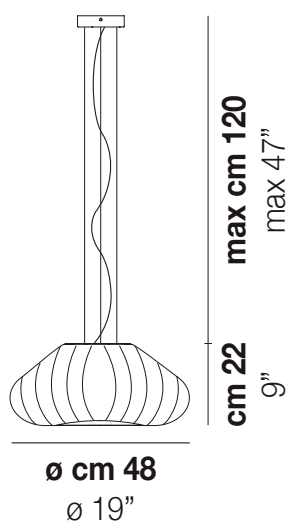

DIAMANTE SP 50

DATI TECNICI:

CERTIFICAZIONI:

SORGENTI LUMINOSE

E27 1x77w 220-240V 50/60 Hz E27

VOLUME Mc 0,2
 PESO LORDO Kg 16
 PESO NETTO Kg 12

download risorse

FINITURA DEL DIFFUSORE