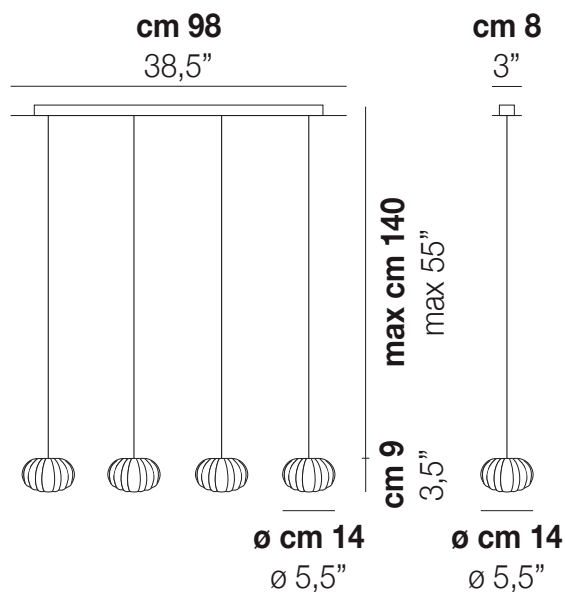

DIAMANTE SP 4

DATI TECNICI:

CERTIFICAZIONI:

SORGENTI LUMINOSE

ALO 4x60w 220-240V 50/60 Hz G9

VOLUME Mc 0,11
 PESO LORDO Kg 8,03
 PESO NETTO Kg 5,4

download risorse

FINITURA DEL DIFFUSORE