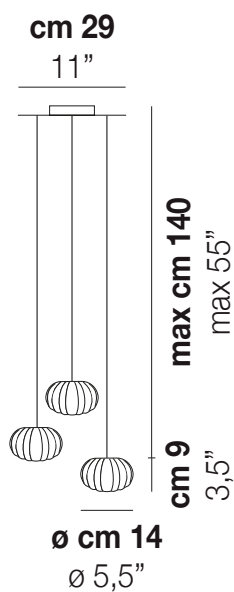

DIAMANTE SP 3

DATI TECNICI:

CERTIFICAZIONI:

SORGENTI LUMINOSE

ALO	3x60w	220-240V 50/60 Hz	G9
-----	-------	----------------------	----

VOLUME	Mc 0,05
PESO LORDO	Kg 4,87
PESO NETTO	Kg 3,1

download risorse

FINITURA DEL DIFFUSORE