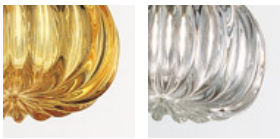

FINITURA DEL DIFFUSORE