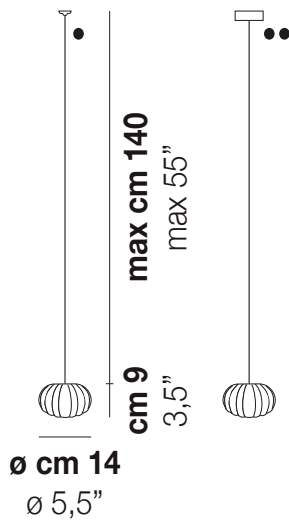

DIAMANTE SP 1

DATI TECNICI:

CERTIFICAZIONI:

SORGENTI LUMINOSE

ALO	1x60w	220-240V 50/60 Hz
LED B 3.280 Tm 2.700K	1x5w	220-240V 50/60 Hz

G9

LED 5W - (DRIVER INCLUSO) - 2700K - 600 LUMENS - DIMMERABILE

VOLUME	Mc 0,01
PESO LORDO	Kg 1,3
PESO NETTO	Kg 0,9