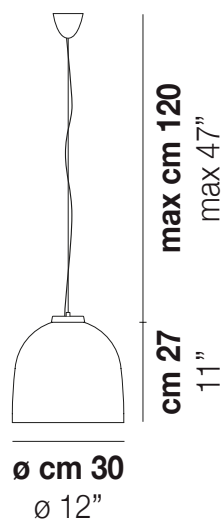

DRESS SP P

DATI TECNICI:

CERTIFICAZIONI:

SORGENTI LUMINOSE

E27 1x77w 220-240V
50/60 Hz

E27

LED C 1x5w 220-240V
50/60 Hz

LED 5W - (DRIVER INCLUSO) - 2700K - 600 LUMENS - DIMMERABILE

VOLUME Mc 0,1
PESO LORDO Kg 5,1
PESO NETTO Kg 2,78

download risorse