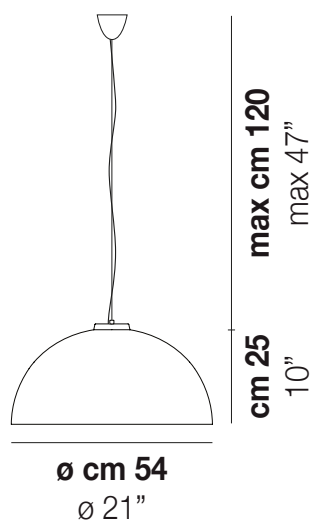

DRESS SP G

DATI TECNICI:

CERTIFICAZIONI:

SORGENTI LUMINOSE

E27 1x77w 220-240V 50/60 Hz E27

VOLUME Mc 0,18
PESO LORDO Kg 8
PESO NETTO Kg 6

download risorse