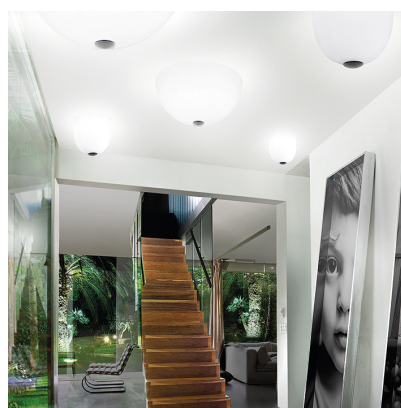

## DRESS SP G

Il design essenziale di Dress si armonizza a qualsiasi atmosfera. Disponibile come sospensione, lampada da parete e da soffitto in due dimensioni e diversi colori.