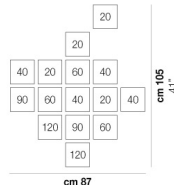

### ACABADO DEL DIFUSOR

BC/LU

FU/TR

### ACABADO PARTES METÁLICAS

NO

### OTRAS VERSIONES DISPONIBLES

Haga clic en la versión para ir a la versión web del producto

TUBES PL 120

TUBES PL 15

TUBES PL 20

TUBES PL 40

TUBES PL 60

TUBES PL 90