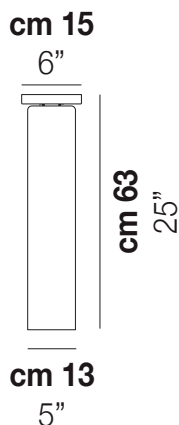

TUBES PL 60

DATOS TÉCNICOS:

CERTIFICATIONS:

FUENTES DE LUZ

E27		1x100w	220-240V 50/60 Hz
		1x5w	220-240V 50/60 Hz

E27

LED 5W - (DRIVER INCLUDED) - 2700K - 600 LUMENS
- DIMMABLE

VOLUME	Mc 0,13
PESO BRUTO	Kg 6,7
PESO NETO	Kg 3,6

TUBES PL 120

TUBES PL 15

TUBES PL 20

TUBES PL 40

TUBES PL 9

TUBES PL 90