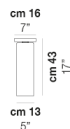

download

ACABADO DEL DIFUSOR

BC/LU

FU/TR

ACABADO PARTES METÁLICAS

NO

OTRAS VERSIONES DISPONIBLES

Haga clic en la versión para ir a la versión web del producto

TUBES PL 120

TUBES PL 15

TUBES PL 20

TUBES PL 40

TUBES PL 9

TUBES PL 90