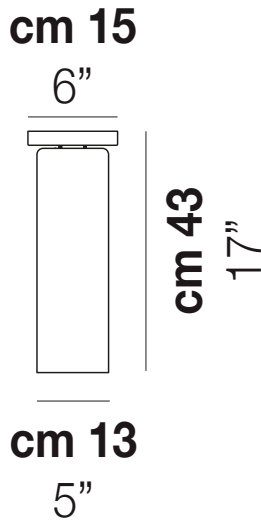

TUBES PL 40

DATOS TÉCNICOS:

CERTIFICATIONS:

FUENTES DE LUZ

E27	1x100w	220-240V 50/60 Hz
LED C 3.284 TLM 2.700K	1x5w	220-240V 50/60 Hz

E27

LED 5W - (DRIVER INCLUDED) - 2700K - 600 LUMENS
- DIMMABLE

VOLUME	Mc 0,05
PESO BRUTO	Kg 5,22
PESO NETO	Kg 3,2

TUBES PL 120

TUBES PL 15

TUBES PL 20

TUBES PL 60

TUBES PL 9

TUBES PL 90