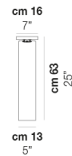

TUBES PL 40

DATOS TÉCNICOS:

CERTIFICATIONS:

FUENTES DE LUZ

E27	1x100w	220-240V 50/60 Hz
LED C 3.284 TLM 2.700K	1x5w	220-240V 50/60 Hz

E27

LED 5W - (DRIVER INCLUDED) - 2700K - 600 LUMENS
- DIMMABLE

VOLUME	Mc 0,05
PESO BRUTO	Kg 5,22
PESO NETO	Kg 3,2

download

ACABADO DEL DIFUSOR

BC/LU

FU/TR

ACABADO PARTES METÁLICAS

NO

OTRAS VERSIONES DISPONIBLES

Haga clic en la versión para ir a la versión web del producto

TUBES PL 120

TUBES PL 15

TUBES PL 20

TUBES PL 60

TUBES PL 9

TUBES PL 90