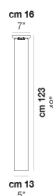

### ACABADO DEL DIFUSOR

BC/LU

FU/TR

### ACABADO PARTES METÁLICAS

NO

### OTRAS VERSIONES DISPONIBLES

Haga clic en la versión para ir a la versión web del producto

TUBES PL 120

TUBES PL 15

TUBES PL 20

TUBES PL 40

TUBES PL 60

TUBES PL 9