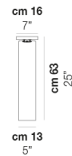

TUBES PL 40

DATOS TÉCNICOS:

CERTIFICATIONS:

FUENTES DE LUZ

E27	1x100w	220-240V 50/60 Hz
LED C 3.284 T104 2.700K	1x5w	220-240V 50/60 Hz

E27

LED 5W - (DRIVER INCLUDED) - 2700K - 600 LUMENS
- DIMMABLE

VOLUME	Mc 0,05
PESO BRUTO	Kg 5,22
PESO NETO	Kg 3,2

download

ACABADO DEL DIFUSOR

BC/LU

FU/TR

ACABADO PARTES METÁLICAS

NO

OTRAS VERSIONES DISPONIBLES

Haga clic en la versión para ir a la versión web del producto

TUBES PL 120

TUBES PL 15

TUBES PL 20

TUBES PL 60

TUBES PL 9

TUBES PL 90