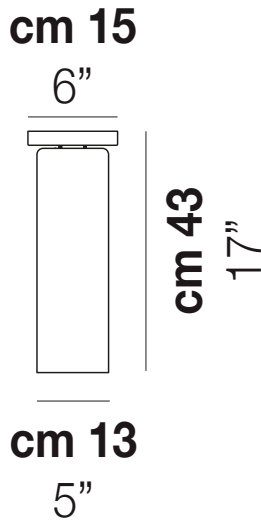

TUBES PL 40

DATOS TÉCNICOS:

CERTIFICATIONS:

FUENTES DE LUZ

E27	1x100w	220-240V 50/60 Hz
LED C 3.284 T104 2.700K	1x5w	220-240V 50/60 Hz

E27

LED 5W - (DRIVER INCLUDED) - 2700K - 600 LUMENS
- DIMMABLE

VOLUME	Mc 0,05
PESO BRUTO	Kg 5,22
PESO NETO	Kg 3,2

TUBES PL 120

TUBES PL 15

TUBES PL 20

TUBES PL 60

TUBES PL 9

TUBES PL 90