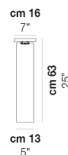

TUBES PL 15

DATOS TÉCNICOS:

CERTIFICATIONS:

FUENTES DE LUZ

E27	15x100w	220-240V 50/60 Hz
LED C 3.280 Tm 2.700K	15x5w	220-240V 50/60 Hz

E27

LED 5W - (DRIVER INCLUDED) - 2700K - 600 LUMENS - DIMMABLE

VOLUME	Mc 1,13
PESO BRUTO	Kg 88,7
PESO NETO	Kg 59,1

download

ACABADO DEL DIFUSOR

BC/LU

FU/TR

ACABADO PARTES METÁLICAS

NO

OTRAS VERSIONES DISPONIBLES

Haga clic en la versión para ir a la versión web del producto

TUBES PL 120

TUBES PL 20

TUBES PL 40

TUBES PL 60

TUBES PL 9

TUBES PL 90