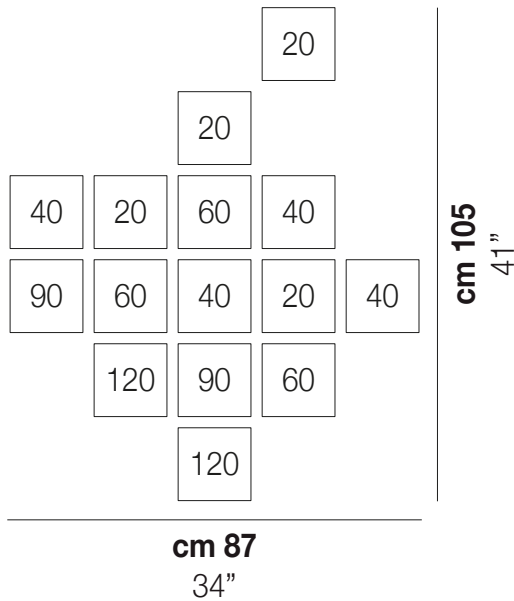

TUBES PL 15

DATOS TÉCNICOS:

CERTIFICATIONS:

FUENTES DE LUZ

E27	15x100w	220-240V 50/60 Hz
LED C 3.280 Tm 2.700K	15x5w	220-240V 50/60 Hz

E27

LED 5W - (DRIVER INCLUDED) - 2700K - 600 LUMENS - DIMMABLE

VOLUME	Mc 1,13
PESO BRUTO	Kg 88,7
PESO NETO	Kg 59,1

TUBES PL 120

TUBES PL 20

TUBES PL 40

TUBES PL 60

TUBES PL 9

TUBES PL 90