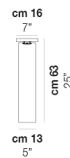

download

ACABADO DEL DIFUSOR

BC/LU

FU/TR

ACABADO PARTES METÁLICAS

NO

OTRAS VERSIONES DISPONIBLES

Haga clic en la versión para ir a la versión web del producto

TUBES PL 15

TUBES PL 20

TUBES PL 40

TUBES PL 60

TUBES PL 9

TUBES PL 90