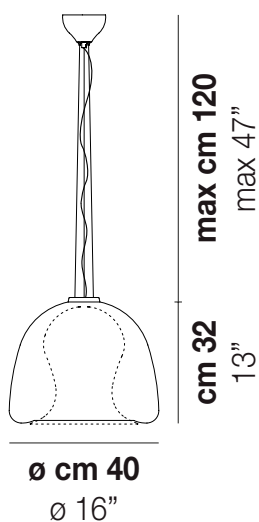

NARANZA SP P

DATI TECNICI:

CERTIFICAZIONI:

SORGENTI LUMINOSE

E27 1x77w 220-240V
50/60 Hz

E27

LED C 1x5w 220-240V
50/60 Hz

LED 5W - (DRIVER INCLUSO) - 2700K - 600 LUMENS - DIMMERABILE

VOLUME Mc 0,24

PESO LORDO Kg 12,3

PESO NETTO Kg 8,3

download risorse

FINITURA DEL DIFFUSORE

AR

SE

FINITURA MONTATURA