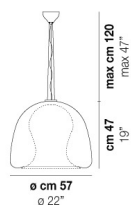

ALTRE VERSIONI DISPONIBILI

clicca sul disegno per accedere alla pagina web della relativa product sheet