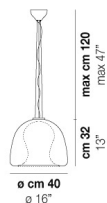

ALTRE VERSIONI DISPONIBILI

clicca sul disegno per accedere alla pagina web della relativa product sheet