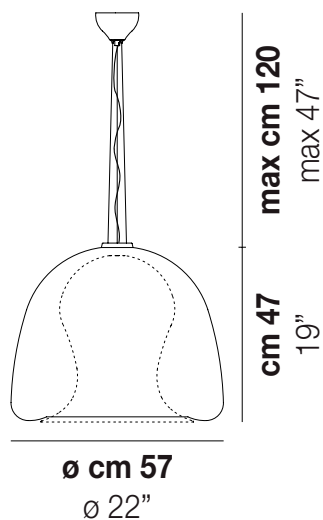

NARANZA SP G

DATI TECNICI:

CERTIFICAZIONI:

SORGENTI LUMINOSE

E27 1x77w 220-240V 50/60 Hz E27

VOLUME Mc 0,42
PESO LORDO Kg 26
PESO NETTO Kg 20

download risorse

FINITURA DEL DIFFUSORE

AR

SE

FINITURA MONTATURA

CR

ALTRE VERSIONI DISPONIBILI

clicca sul disegno per accedere alla pagina web della relativa product sheet

NARAN SP P