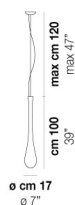

download risorse

FINITURA DEL DIFFUSORE

BC/LU

FINITURA MONTATURA

NI

ALTRE VERSIONI DISPONIBILI

clicca sul disegno per accedere alla pagina web della relativa product sheet

LACRI SP P