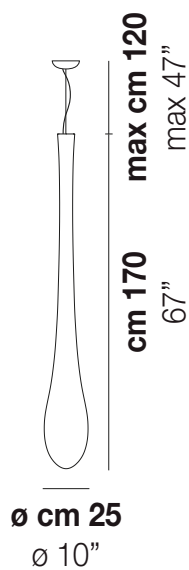

LACRIMA

Design PAOLO CREPAX

LACRIMA SP G

Realizzata in due dimensioni, grazie alla forma di goccia allungata, Lacrima è la soluzione ideale per vani scale e soffitti alti.

LACRIMA SP G

DATI TECNICI:

CERTIFICAZIONI:

SORGENTI LUMINOSE

E27 1x100w 220-240V
50/60 Hz

E27

LED C 1x5w 220-240V
50/60 Hz

LED 5W - (DRIVER INCLUSO) - 2700K - 600 LUMENS - DIMMERABILE

VOLUME Mc 0,33

PESO LORDO Kg 11,9

PESO NETTO Kg 6,3