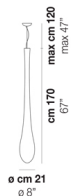

download risorse

FINITURA DEL DIFFUSORE

BC/LU

FINITURA MONTATURA

NI

ALTRE VERSIONI DISPONIBILI

clicca sul disegno per accedere alla pagina web della relativa product sheet

LACRI SP G