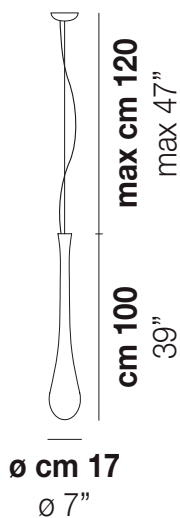

LACRIMA

Design PAOLO CREPAX

LACRIMA SP P

Realizzata in due dimensioni, grazie alla forma di goccia allungata, Lacrima è la soluzione ideale per vani scale e soffitti alti.

LACRIMA SP P

DATI TECNICI:

CERTIFICAZIONI:

SORGENTI LUMINOSE

E27 1x100w 220-240V
50/60 Hz

E27

LED C 1x5w 220-240V
50/60 Hz

LED 5W - (DRIVER INCLUSO) - 2700K - 600 LUMENS - DIMMERABILE

VOLUME Mc 0,16

PESO LORDO Kg 6,9

PESO NETTO Kg 3,2