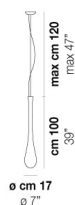

download risorse

FINITURA DEL DIFFUSORE

BC/LU

FINITURA MONTATURA

NI

ALTRE VERSIONI DISPONIBILI

clicca sul disegno per accedere alla pagina web della relativa product sheet

LACRIMA SP P