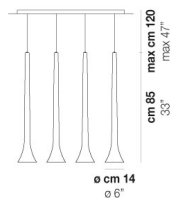

ALTRE VERSIONI DISPONIBILI

clicca sul disegno per accedere alla pagina web della relativa product sheet