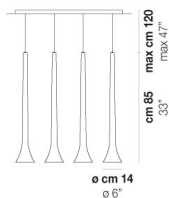

ALTRE VERSIONI DISPONIBILI

clicca sul disegno per accedere alla pagina web della relativa product sheet