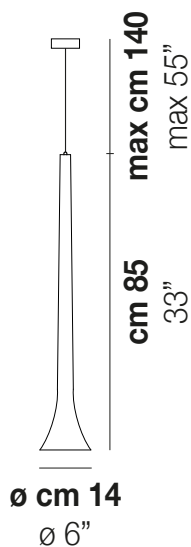

SISSI SP

DATI TECNICI:

CERTIFICAZIONI:

SORGENTI LUMINOSE

ALO	1x75w	220-240V 50/60 Hz	ALOGENO
VOLUME	Mc 0,06		
PESO LORDO	Kg 2,7		
PESO NETTO	Kg 1,5		

download risorse