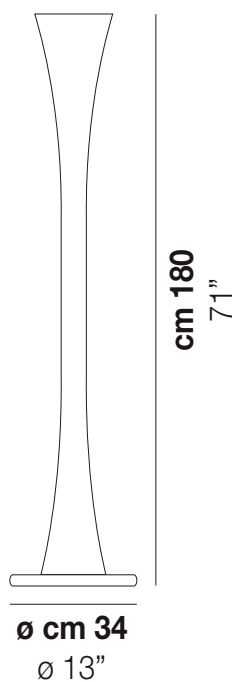

LEPANTO PT

DATI TECNICI:

CERTIFICAZIONI:

SORGENTI LUMINOSE

FL	1x35w	220-240V 50/60 Hz	FLUORESCENTE
+	1x205w	220-240V 50/60 Hz	FLUORESCENTE

VOLUME Mc 0,78

PESO LORDO Kg 17,1

PESO NETTO Kg 10,8

download risorse

FINITURA DEL DIFFUSORE

BC/PU

FINITURA MONTATURA

NI