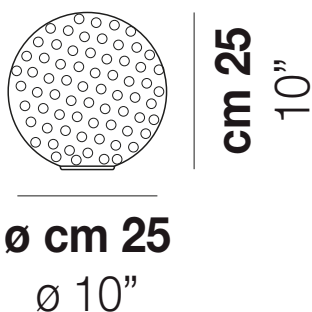

RINA LT 25

DATI TECNICI:

CERTIFICAZIONI:

SORGENTI LUMINOSE

E27 1x77w 220-240V 50/60 Hz E27

VOLUME Mc 0,07
 PESO LORDO Kg 2,9
 PESO NETTO Kg 1,8

[download risorse](#)

FINITURA DEL DIFFUSORE