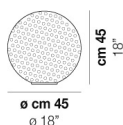

RINA LT 25

DATI TECNICI:

CERTIFICAZIONI:

SORGENTI LUMINOSE

E27 1x77w 220-240V 50/60 Hz E27

VOLUME Mc 0,07
PESO LORDO Kg 2,9
PESO NETTO Kg 1,8

[download risorse](#)

FINITURA DEL DIFFUSORE

BC/MU

FINITURA MONTATURA

NI

ALTRE VERSIONI DISPONIBILI

clicca sul disegno per accedere alla pagina web della relativa product sheet

RINA LT 16

RINA LT 35

RINA LT 45

RINA LT 60