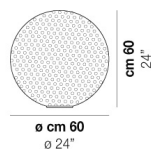

RINA LT 25

DATI TECNICI:

CERTIFICAZIONI:

SORGENTI LUMINOSE

E27 1x77w 220-240V 50/60 Hz E27

VOLUME Mc 0,07
PESO LORDO Kg 2,9
PESO NETTO Kg 1,8

[download risorse](#)

FINITURA DEL DIFFUSORE

BC/MU

FINITURA MONTATURA

NI

ALTRE VERSIONI DISPONIBILI

clicca sul disegno per accedere alla pagina web della relativa product sheet

RINA LT 16

RINA LT 35

RINA LT 45

RINA LT 60