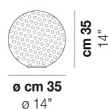

RINA LT 25

DATI TECNICI:

CERTIFICAZIONI:

SORGENTI LUMINOSE

E27 1x77w 220-240V 50/60 Hz E27

VOLUME Mc 0,07
PESO LORDO Kg 2,9
PESO NETTO Kg 1,8

[download risorse](#)

FINITURA DEL DIFFUSORE

BC/MU

FINITURA MONTATURA

NI

ALTRE VERSIONI DISPONIBILI

clicca sul disegno per accedere alla pagina web della relativa product sheet

RINA LT 16

RINA LT 35

RINA LT 45

RINA LT 60