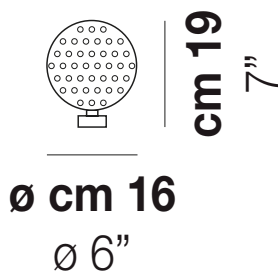

RINA LT 16

DATI TECNICI:

CERTIFICAZIONI:

SORGENTI LUMINOSE

ALO	1x60w	220-240V 50/60 Hz	G9
-----	-------	----------------------	----

VOLUME	Mc 0,04
PESO LORDO	Kg 2,9
PESO NETTO	Kg 1,8

download risorse

FINITURA DEL DIFFUSORE