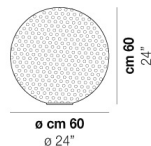

RINA LT 16

DATI TECNICI:

CERTIFICAZIONI:

SORGENTI LUMINOSE

ALO	1x60w	220-240V 50/60 Hz	G9

VOLUME	Mc 0,04
PESO LORDO	Kg 2,9
PESO NETTO	Kg 1,8

download risorse

FINITURA DEL DIFFUSORE

BC/MU

FINITURA MONTATURA

NI

ALTRE VERSIONI DISPONIBILI

clicca sul disegno per accedere alla pagina web della relativa product sheet

RINA LT 25

RINA LT 35

RINA LT 45

RINA LT 60